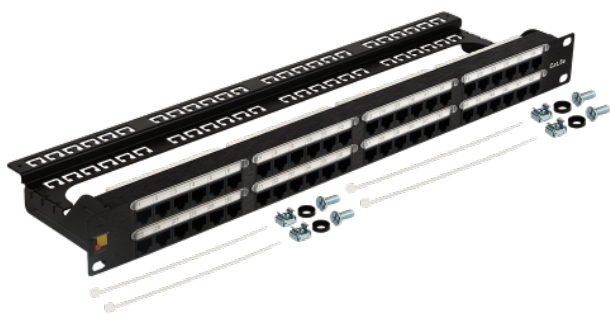

## Патч-панель 19" высокой плотности, 48 портов RJ45, неэкранированная, кат.5Е, 1U

Артикул: [LAN-PPC48U5E](#)

Патч-панель 19" высокой плотности, 48 портов RJ45, неэкранированная, кат.5Е, 1U

### Описание

48-и портовая неэкранированная патч-панель предназначена для разделки на ней кабелей различных подсистем СКС и подключения отдельных составляющих сети друг к другу коммутационными шнурами.

Характеристики:

Категория	5е
Количество портов	48 x RJ45
Тип контактов	Dual type
Тип кабеля	UTP (неэкранированная)
Высота	1U

В комплект поставки входят:

- Патч-панель - 1 шт.
- Скоба для крепления кабеля - 1 шт.
- Крепеж для установки на направляющие - 1 шт.
- Стяжки для кабеля - 4 шт.

При количестве портов 48 штук, высота патч-панели составляет всего 1U. Таким образом, панели обеспечивают двукратное увеличение плотности монтажа сетевых соединений.

Каркас панели легкий и прочный, изготовлен из алюминиевого профиля. На передней стороне панели смонтированы стандартные порты типа RJ-45, объединенные в группы по 6 портов.