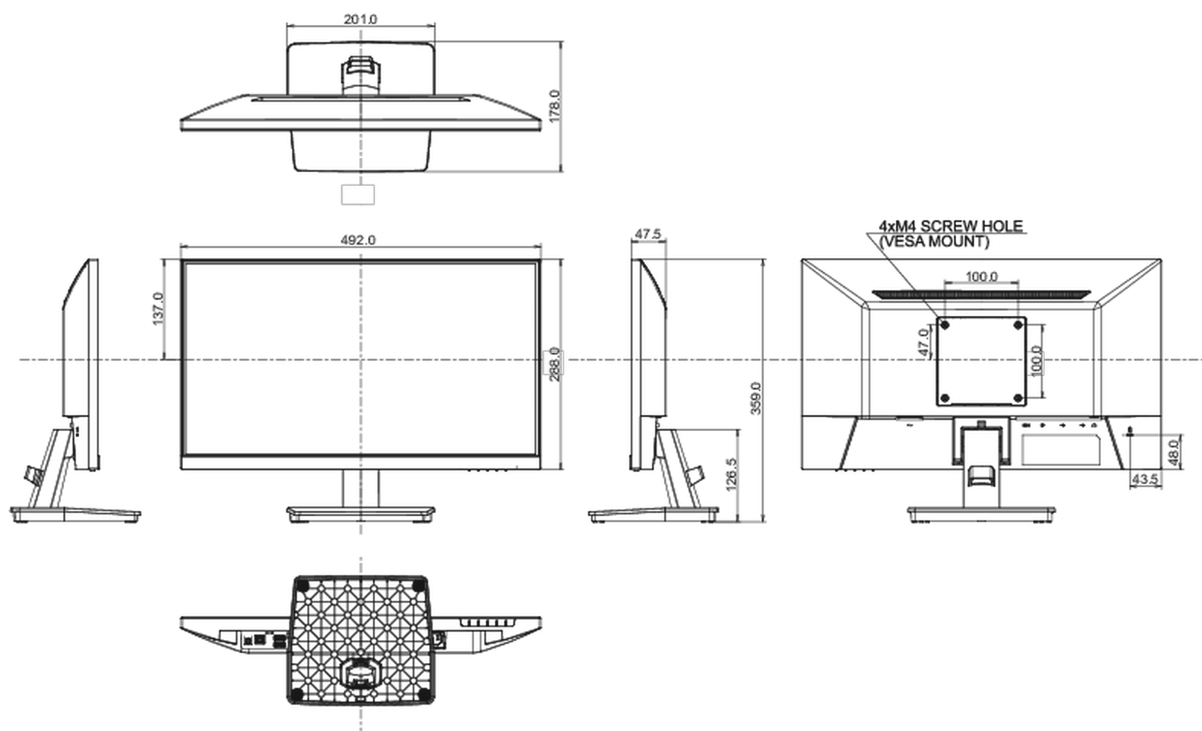

01 ХАРАКТЕРИСТИКИ ДИСПЛЕЯ

Дизайн	безрамочный (с 3-х сторон)
Диагональ	21.5", 54.5см
Панель	IPS панель с технологией LED, матовая поверхность
Разрешение	1920 x 1080 @100Гц (2.1 megapixel Full HD)
Соотношение сторон	16:9
Яркость	250 cd/m ²
Контрастность	1000:1
Расширенная контрастность	80M:1
Время отклика (MPRT)	1ms
Видимая область	горизонталь/вертикаль: 178°/178°, право/лево: 89°/89°, вверх/вниз: 89°/89°
Поддержка цвета	16.7млн (sRGB: 96%; NTSC: 72%)
Частота горизонтальной развертки	30 - 110кГц
Видимая область Ш x В	478.7 x 260.3мм, 18.8 x 10.3"
Размер пикселя	0.249мм
Colour	матовый, чернить

Сертификаты

TCO Certified, CE, TÜV-Bauart, EAC, VCCI-B, PSE, RoHS support, ErP, WEEE, REACH, UKCA

REACH SVHC

свинца, превышает 0.1%

08 РАЗМЕР / ВЕС

Размер продукта Ш x В x Г

492 x 359 x 178мм

Размер коробки Ш x В x Г

564 x 380 x 122мм

Вес (без упаковки)

2.6кг

Вес (с упаковкой)

3.6кг

EAN код

4948570123018

Все товарные знаки и торговые марки являются собственностью их владельцев и они защищены. Ошибки и изменения допускаются. Спецификации могут быть изменены без уведомления. Все LCD мониторы соответствуют стандарту ISO-9241-307:2008 по политике битых пикселей.