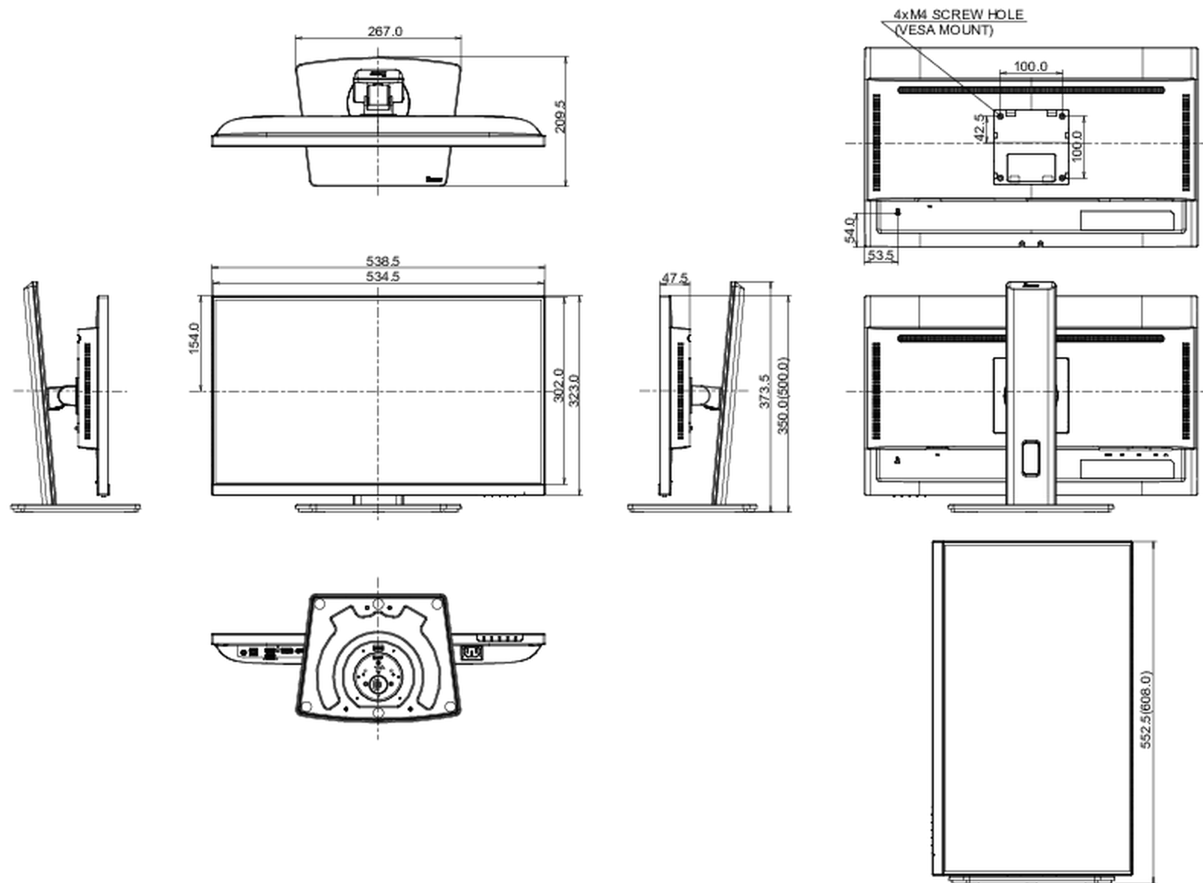

Дизайн	без полей по 3-м сторонам
Диагональ	23.8", 60.5см
Панель	IPS Panel Technology LED, матовый
Разрешение	1920 x 1080 @100Гц (2.1 megapixel Full HD)
Соотношение сторон	16:9
Яркость	300 cd/m ²
Контрастность	1300:1
Расширенная контрастность	80M:1
Время отклика (MPRT)	1ms
Видимая область	горизонталь/вертикаль: 178°/ 178°, право/лево: 89°/89°, вверх/вниз: 89°/89°
Поддержка цвета	16.7mln
Частота горизонтальной развертки	30 - 110кГц
Видимая область Ш x В	527 x 296.5мм, 20.7 x 11.7"
Размер пикселя	0.275мм
Colour	матовый, белый

04 МЕХАНИЧЕСКИЕ ХАРАКТЕРИСТИКИ

Эргономика	высота, вращение подставки, наклон, pivot (вращение в обе стороны)
Настройка высоты (HAS)	150мм
Вращение экрана (PIVOT)	90°
Вращение подставки (Swivel)	90°; 45 ° лево; 45° право
Угол наклона экрана	23° вверх; 5° вниз
Крепление VESA	100 x 100мм

Крепления для кабелей да

05 6.АКСЕССУАРЫ

Кабели	Питание, HDMI, DP
Прочее	Краткое руководство по началу работы, Руководство по безопасности

06 POWER-MANAGEMENT

Блок питания	внутренний
Питание	AC 100 - 240V, 50/60Гц
Потребляемая мощность	19W стандарт, 0.5W ожидание, 0.3W отключено

08 РАЗМЕР / ВЕС

Размер продукта Ш x В x Г	538.5 x 350 (500) x 209.5мм
Размер коробки Ш x В x Г	685 x 405 x 126мм
Вес (без упаковки)	4.9кг
Вес (с упаковкой)	6.9кг
EAN код	4948570125074

Все товарные знаки и торговые марки являются собственностью их владельцев и они защищены. Ошибки и изменения допускаются. Спецификации могут быть изменены без уведомления. Все LCD мониторы соответствуют стандарту ISO-9241-307:2008 по политике битых пикселей.