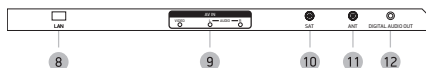

- 4 Разъемы HDMI
  Интерфейсы для передачи сигнала высокой четкости.
- 5 USB 2.0-порт
- 6 CI-слот
  Предназначен для подключения модуля условного доступа.
- 7 Разъем
  Разъем для подключения наушников.
- 8 Разъем LAN
- 9 Аудиовидеовход AV
- 10 Разъем для подключения спутниковой антенны
- 11 Разъем для подключения спутниковой антенны
- 12 DIGITAL AUDIO OUT
  Разъем коаксиального цифрового аудиовыхода.

* Изображения являются схематичными и могут отличаться от реальных.