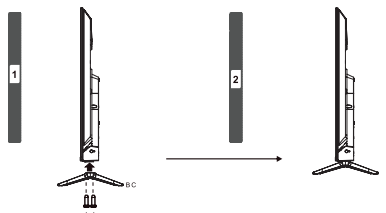

Для модели 43LED-8260/UTS2C*

Для модели 50LED-8260/UTS2C*

Для модели 55LED-8260/UTS2C*

Для модели 65LED-8260/UTS2C*

ОБЩИЙ ВИД ПАНЕЛЕЙ УПРАВЛЕНИЯ*

Для модели 43LED-8260/UTS2C

Для модели 50LED-8260/UTS2C

Для модели 55LED-8260/UTS2C