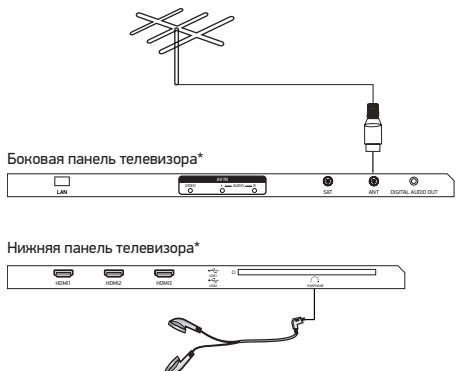

Метод А

Для подключения композитного видеосигнала и аудиосигнала используйте соответствующие кабели для подключения к разъему AV на нижней панели телевизора.

Метод В

Для просмотра видеосигнала высокого разрешения с внешнего устройства используйте разъем HDMI для подключения к телевизору.

ПОДКЛЮЧЕНИЕ К ПЕРСОНАЛЬНОМУ КОМПЬЮТЕРУ И К УСИЛИТЕЛЮ

ВНИМАНИЕ!

- Перед подключением убедитесь, что все устройства выключены.

ПОДКЛЮЧЕНИЕ НАУШНИКОВ И АНТЕННОГО КАБЕЛЯ

ВНИМАНИЕ!

- Перед подключением убедитесь, что все устройства выключены.