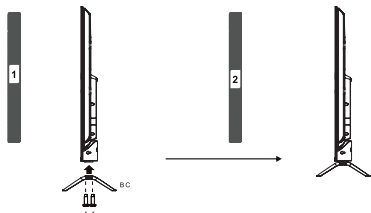

Для модели 43LED-8260/UTS2C*

Для модели 50LED-8260/UTS2C*

Для модели 55LED-8260/UTS2C*

Для модели 65LED-8260/UTS2C*

ОБЩИЙ ВИД ПАНЕЛЕЙ УПРАВЛЕНИЯ*

Для модели 43LED-8260/UTS2C

Для модели 50LED-8260/UTS2C

Для модели 55LED-8260/UTS2C