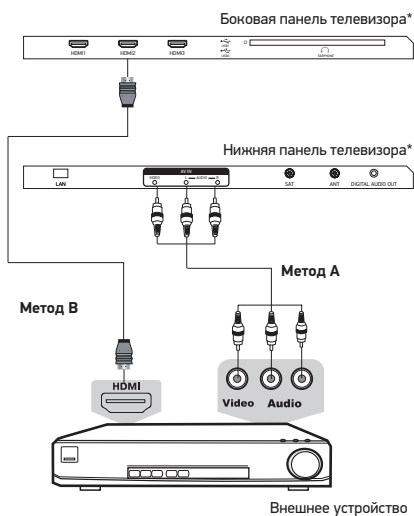

Для модели 65LED-8260/UTS2C

- 1 Датчик инфракрасного излучения пульта ДУ
- 2 Индикатор питания
- 3 Клавиша
 - Рабочий режим/режим ожидания.

- 4 Разъемы HDMI
Интерфейсы для передачи сигнала высокой четкости.
- 5 USB 2.0-порт
- 6 CI-слот
Предназначен для подключения модуля условного доступа.
- 7 Разъем
Разъем для подключения наушников.
- 8 Разъем LAN
- 9 Аудиовидеовход AV
- 10 Разъем для подключения спутниковой антенны
- 11 Разъем для подключения спутниковой антенны
- 12 DIGITAL AUDIO OUT
Разъем коаксиального цифрового аудиовыхода.

* Изображения являются схематичными и могут отличаться от реальных.

ПОДКЛЮЧЕНИЕ К ВНЕШНИМ УСТРОЙСТВАМ (ИГРОВАЯ ПРИСТАВКА, DVD-ПЛЕЕР И Т.П.)

ВНИМАНИЕ!

- Перед подключением убедитесь, что все компоненты выключены.
- Внимательно прочитайте инструкцию по подключению.
- Производитель не гарантирует совместимость телевизора со всеми моделями внешних устройств

Метод А

Для подключения композитного видеосигнала и аудиосигнала используйте соответствующие кабели для подключения к разъему AV на нижней панели телевизора.

Метод В

Для просмотра видеосигнала высокого разрешения с внешнего устройства используйте разъем HDMI для подключения к телевизору.