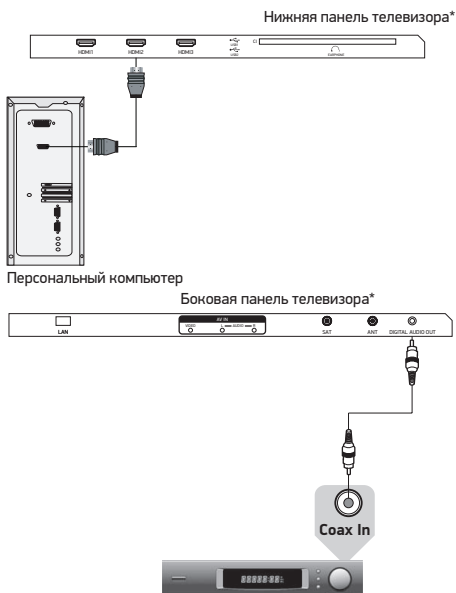

ПОДКЛЮЧЕНИЕ К ПЕРСОНАЛЬНОМУ КОМПЬЮТЕРУ И К УСИЛИТЕЛЮ

ВНИМАНИЕ!

- Перед подключением убедитесь, что все устройства выключены.

ПОДКЛЮЧЕНИЕ НАУШНИКОВ И АНТЕННОГО КАБЕЛЯ

ВНИМАНИЕ!

- Перед подключением убедитесь, что все устройства выключены.