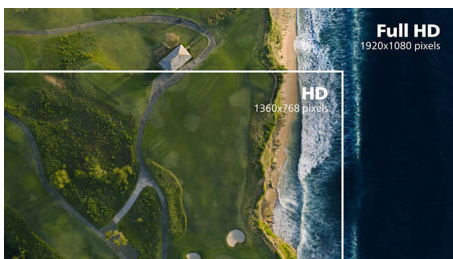

Дисплей 16:9 Full HD

Качество изображения играет важную роль. Обычные дисплеи обеспечивают неплохое качество изображения, однако не на самом высоком уровне. Этот дисплей оснащен улучшенным разрешением Full HD 1920 x 1080: четкая детализация в сочетании с высокой яркостью, удивительной контрастностью и реалистичной цветопередачей — естественное изображение словно оживает на глазах.