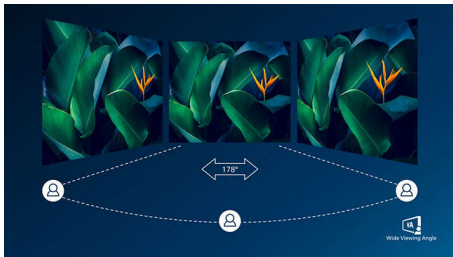

Великолепное качество изображения

- SmartContrast: для насыщенных оттенков черного
- Дисплей 16:9 Full HD для четкого и детального изображения
- Дисплей VA обеспечивает превосходное качество изображения и широкий угол просмотра
- Игровой режим SmartImage специально для геймеров
- Малое время отклика MRPT 1 мс для четких изображений и плавного игрового процесса

PHILIPS

Особенности

Дисплей VA

Светодиодный дисплей Philips VA оснащен передовой технологией многозонного вертикального совмещения, которая обеспечивает сверхвысокий коэффициент статического контраста, формируя более яркую, живую картинку. Благодаря такому дисплею без труда можно работать в стандартных офисных программах, но особенно он эффективен для просмотра фотографий, веб-страниц и фильмов, для игр, а также для работы с мощными графическими приложениями. Технология оптимизированной обработки пикселей расширяет угол обзора до 178/178 градусов, и в результате вы видите четкое изображение.