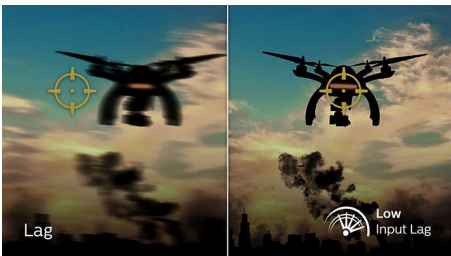

Низкая задержка ввода

Задержка ввода — это время, которое проходит между выполнением действия на подключенных устройствах и выводением результата на экран. Низкая задержка ввода сокращает временной интервал между вводом команды на ваших устройствах и принятием сигнала монитором, значительно облегчая прохождение видеоигр с высокими требованиями к отзывчивости и времени реагирования, что особенно важно для тех, кто играет в динамичные и быстрые видеоигры.