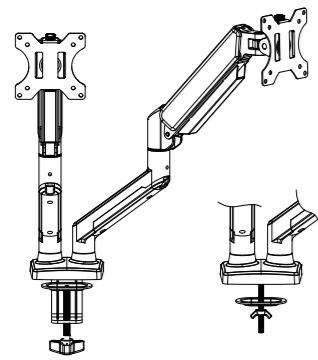

# ExeGate EX

**Модель EDM2-3210-22G**  
Кронштейн для двух мониторов

VESA: 75x75, 100x100мм  
Нагрузка: 10кг  
Угол наклона: -45°~+90°  
Высота: 450мм

### Шаг 2: Подсоединение пластины VESA к монитору