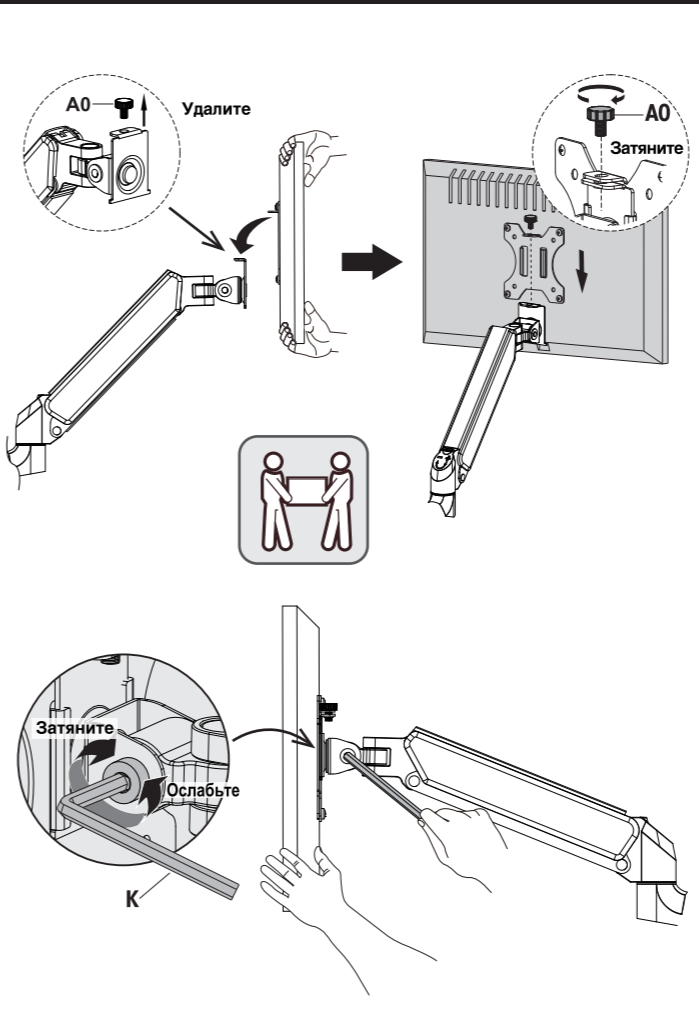

Шаг 4: Подвеска монитора