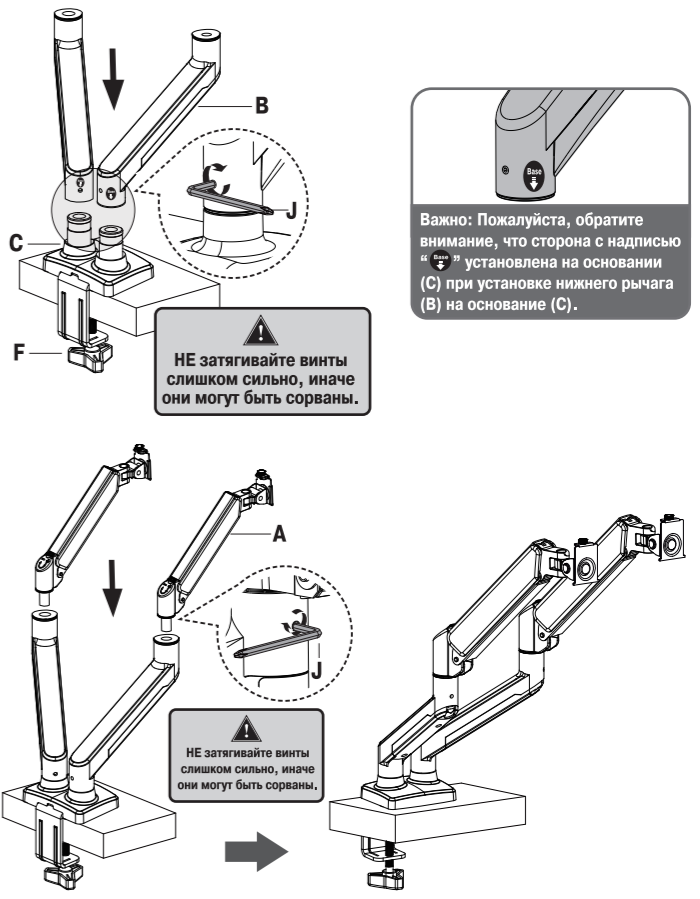

Шаг 3: Установка монитора и опоры