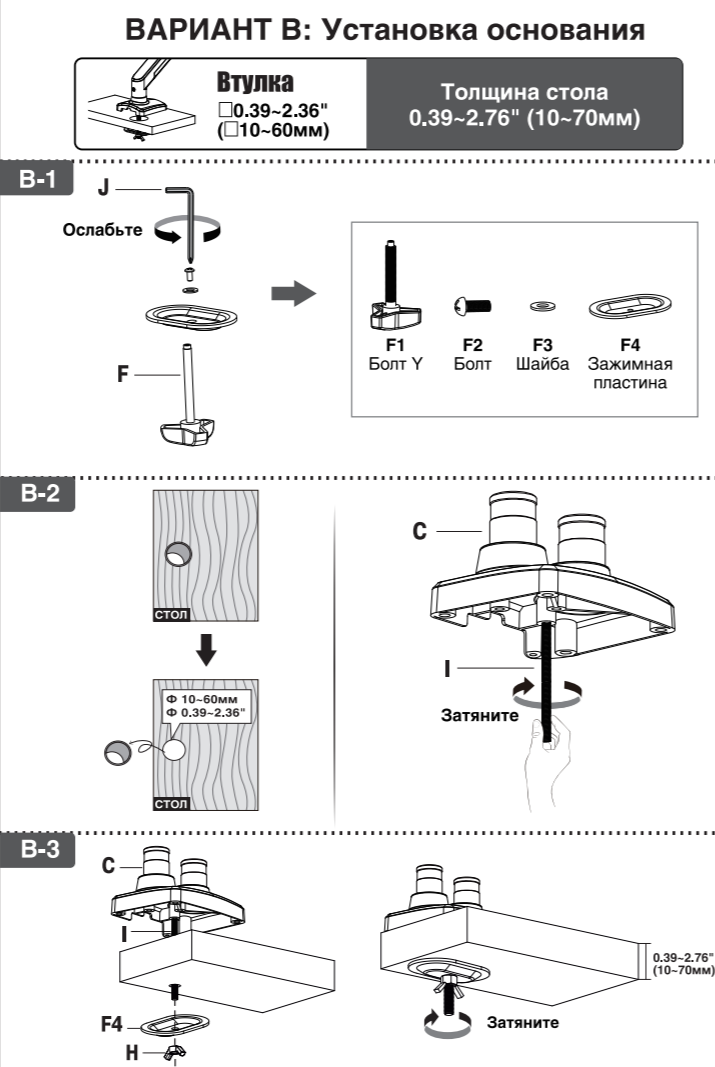

Шаг 1: Установка опоры