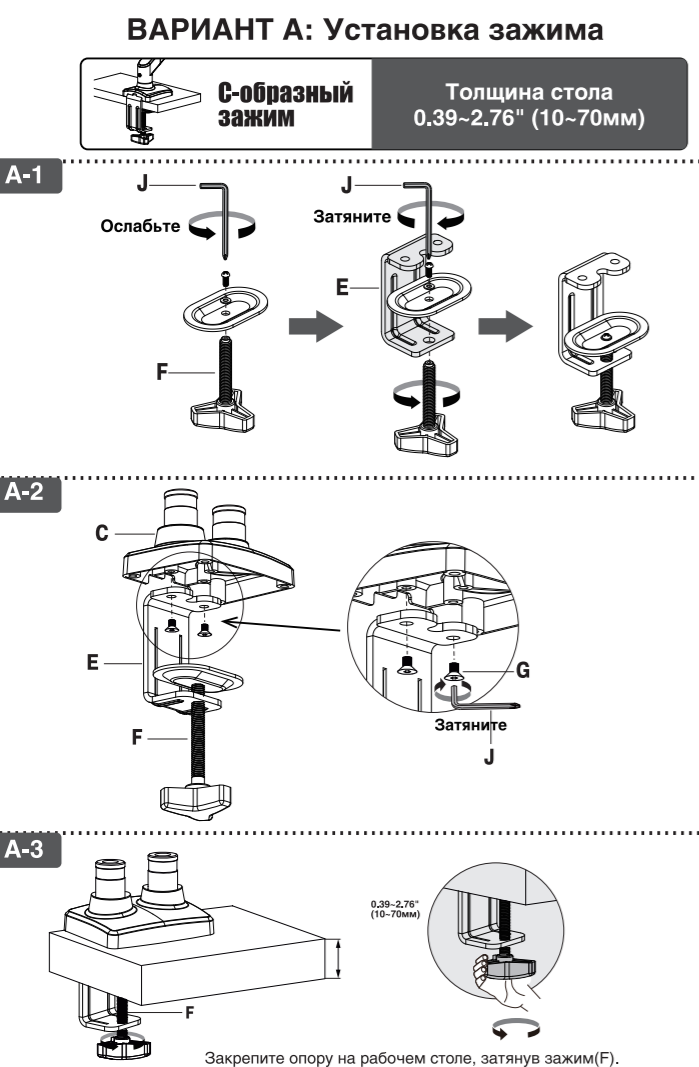

Шаг 1: Установка опоры