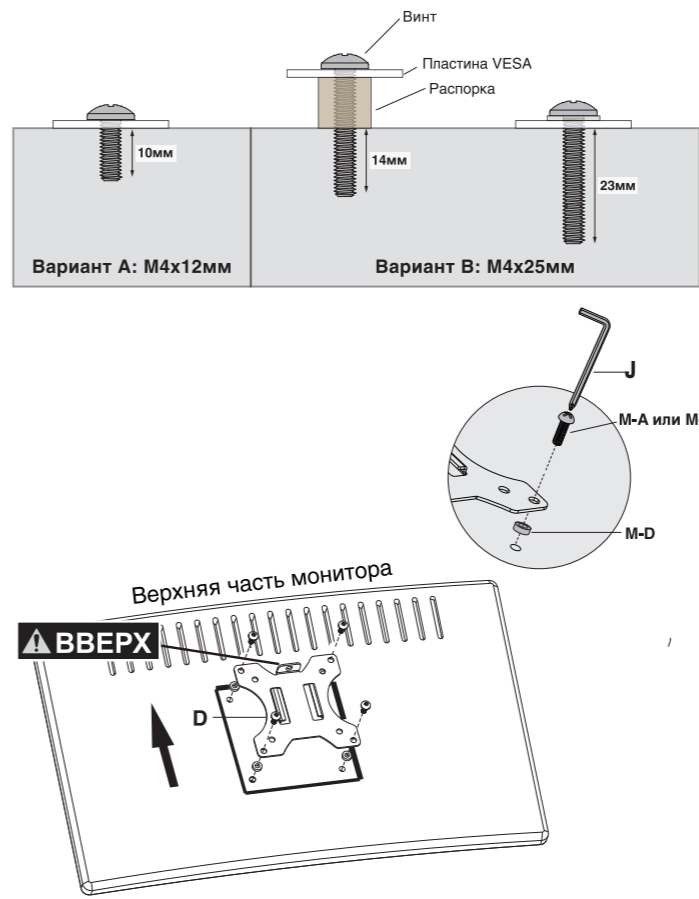

# ExeGate EX

**Модель EDM2-3210-22G**  
Кронштейн для двух мониторов

VESA: 75x75, 100x100мм  
Нагрузка: 10кг  
Угол наклона: -45°~+90°  
Высота: 450мм

### Шаг 2: Подсоединение пластины VESA к монитору