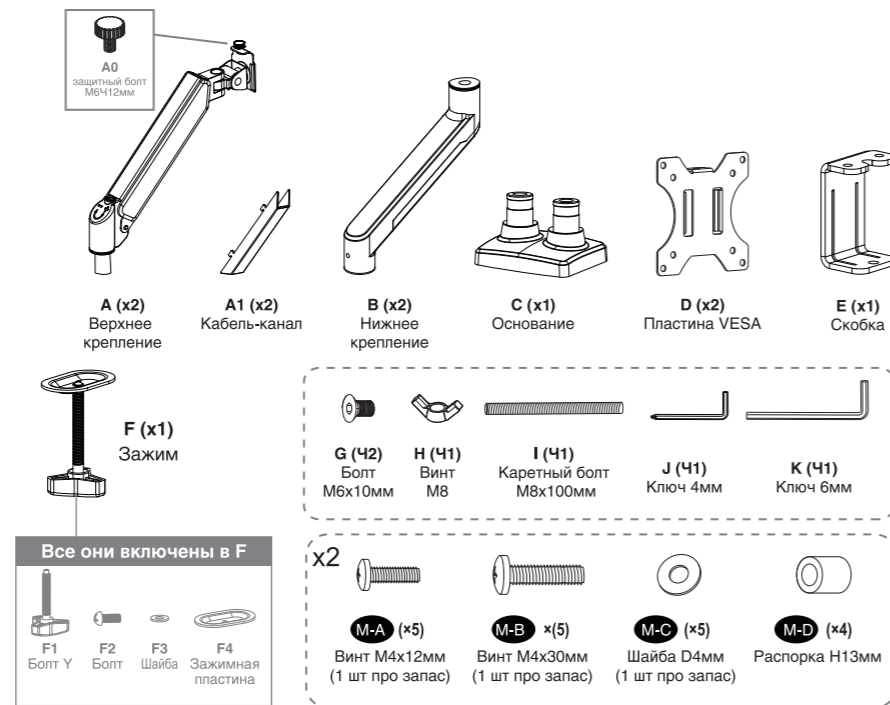

# ExeGate EX

**Модель EDM2-3210-22G**  
Кронштейн для двух мониторов

VESA: 75x75, 100x100мм  
Нагрузка: 10кг  
Угол наклона: -45°~+90°  
Высота: 450мм

## Инструкция по сборке

### Шаг 2: Подсоединение пластины VESA к монитору

### Шаг 1: Установка опоры