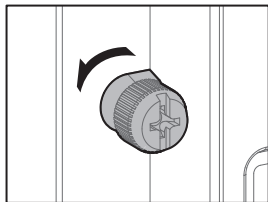

x12**R**

Cable ties

x11

Specifications

215mm

428mm

431mm

120mm×1

120mm

120mm×3
140mm×2

120/140/240/280/360mm

120mm×2
140mm×2

120/140/240mm

120mm×2

Removing the Tempered Glass Side Panel

Removing the Metal Side Panel