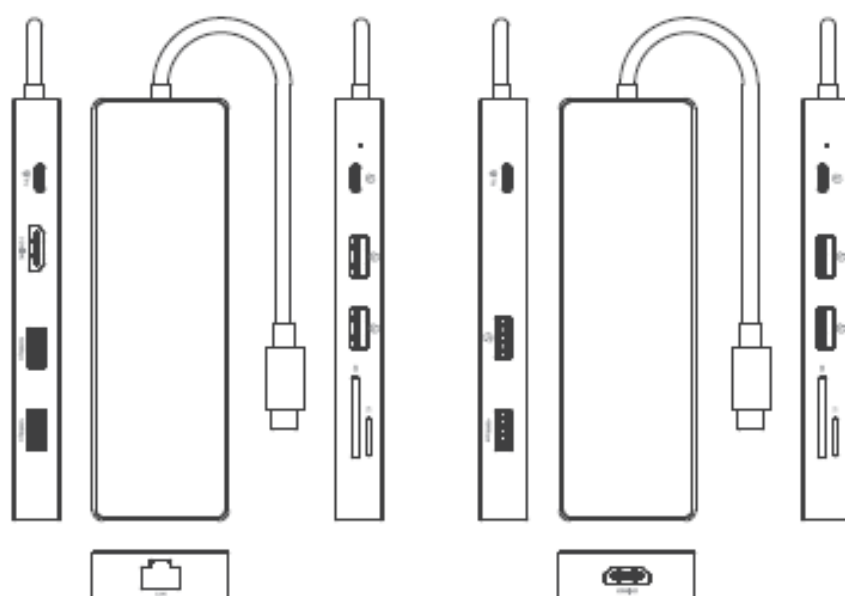

Содержимое упаковки

1 x Многофункциональная док-станция
USB Type-C

1 x Руководство пользователя

Изображения

Изображения носят справочный характер

DM-12P

DM-5P1

DM-10P