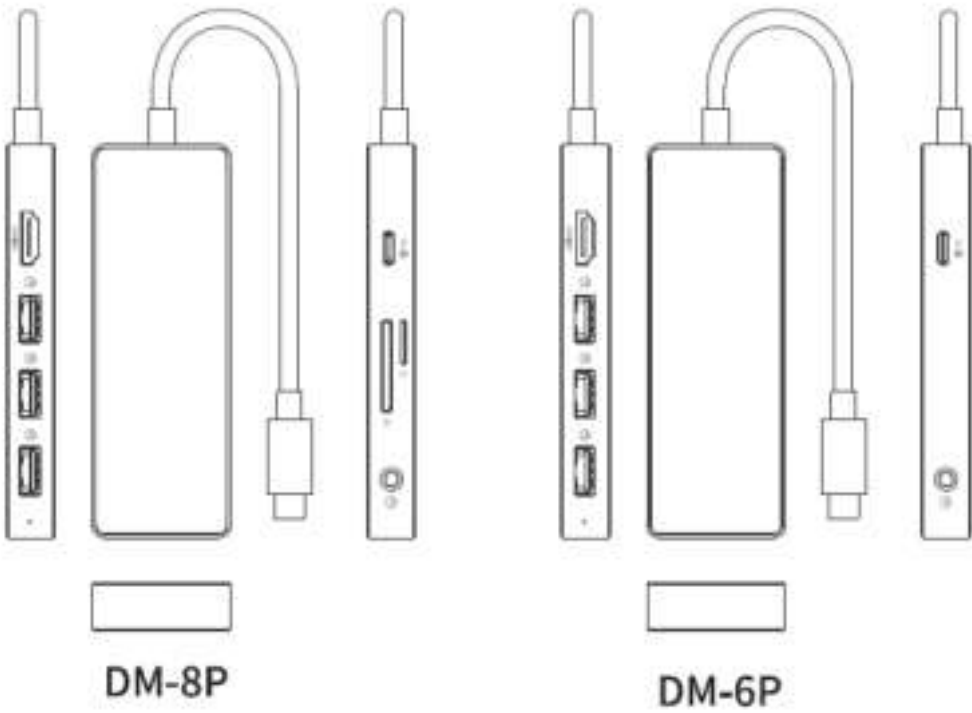

DM-10P

DM-9P

DM-5P