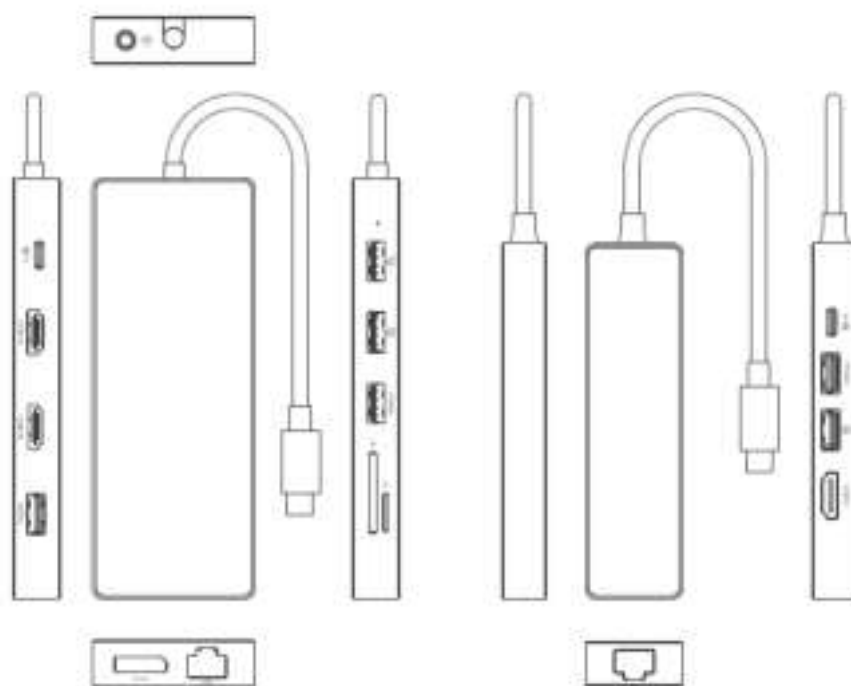

DM-5P1

Содержимое упаковки

1 x Многофункциональная док-станция
USB Type-C

1 x Руководство пользователя

Изображения

Изображения носят справочный характер

DM-12P