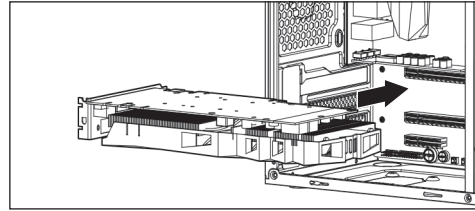

(3) Install Add-on Card