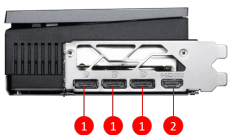

SPECIFICATIONS

Наименование модели	G5080-16VGS
Графический процессор	NVIDIA® GeForce RTX™ 5080
Интерфейс	PCI Express® Gen 5
Частота ядра	Экстремальная производительность: 2745 МГц (MSI Center) Boost-частота: 2730 МГц (Режимы GAMING и SILENT)
Частота памяти (МГц)	30 Гбит/с
Память	16ГБ GDDR7
Шина памяти	256-bit
Выходы	DisplayPort x 3 (v2.1b) HDMI™ x 1 (по стандарту HDMI™ 2.1b: до 4K 480Гц или 8K 120Гц с DSC, Gaming VRR, HDR)
Поддержка HDCP	Есть
Потребляемая мощность (W)	360Вт
Коннекторы питания	16-конт. x 1
Реком. источник питания (Вт)	850Вт
Размеры карты (мм)	357 x 151 x 66 мм
Вес (карты / с упаковкой)	1945 г / 2844 г
Marketing Name	GeForce RTX™ 5080 16G VANGUARD SOC
Поддерживаемая версия DirectX	12 Ultimate
Поддержка OpenGL версии	4.6
Максимум дисплеев	4
Технология G-SYNC™	Есть
Максимальное цифровое разрешение	7680 x 4320

CONNECTIONS

1. DisplayPort
2. HDMI™

FEATURES

HYPER FROZR THERMAL DESIGN

An apex evolution of advanced thermal design that delivers unparalleled cooling and quiet operation.

ВЕНТИЛЯТОРЫ STORMFORCE

Вентилятор с семью когтеобразными лопастями обеспечит максимальный поток воздуха и тихую работу.

Advanced Vapor Chamber

Built-in Vapor Chamber swiftly transfers heat from the GPU and VRAM to the core pipe for optimal dissipation.

Тепловые трубки

Квадратная форма обеспечивает максимальный контакт с базовой пластиной графического процессора для лучшего отвода тепла.

Технология Wave Curved 4.0

Волнообразные края и ребра переменной высоты улучшают поток воздуха и уменьшают турбулентность.

Металлическая усилительная пластина

Усиленная металлическая задняя панель с вентиляционными отверстиями и термопрокладками улучшает охлаждение.