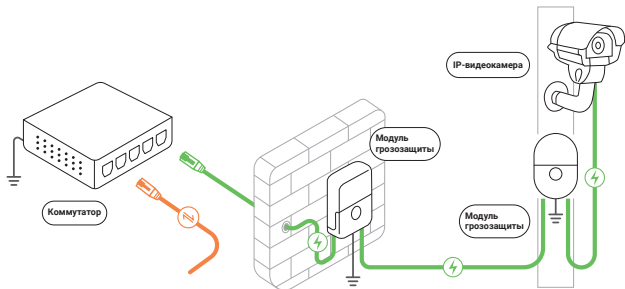

РЕКОМЕНДАЦИИ ДЛЯ ЗАЩИТЫ ОБОРУДОВАНИЯ ОТ ВСПЛЕСКОВ НАПРЯЖЕНИЯ ВО ВРЕМЯ ГРОЗЫ

Для обеспечения защиты оборудования от повреждения вследствие грозовых разрядов рекомендуется:

- Выполнить заземление коммутатора (при наличии клеммы заземления на корпусе и вилке электропитания);
- Установить модуль грозозащиты рядом с коммутатором;
- Установить модуль грозозащиты на стену или столб рядом с подключаемым уличным сетевым устройством, например, с IP-видеокамерой, точкой доступа (AP) и т.п.;
- Для подключения уличных инженерных систем (локальной сети) аналогично рекомендуется использовать оборудование грозозащиты.