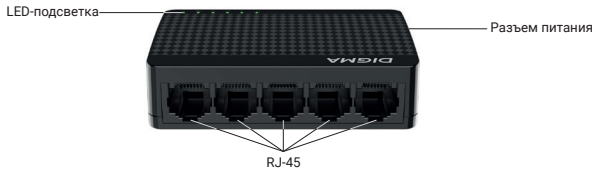

СХЕМА УСТРОЙСТВА DSW-305FE

СХЕМА УСТРОЙСТВА DSW-308FE

ПОДКЛЮЧЕНИЕ

Устройство не требует специальной настройки, его можно использовать напрямую, когда линия подключена к сети.

Порты автоматически идентифицируют параллельную линию и пересекающуюся линию и не требуют соответствующей настройки.