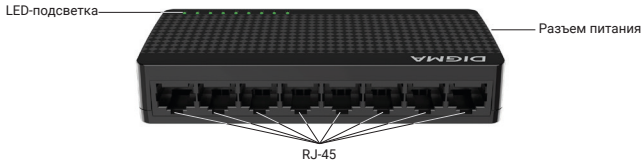

НАЗНАЧЕНИЕ

Сетевой коммутатор — устройство, предназначенное для соединения нескольких узлов компьютерной сети в пределах одного или нескольких сегментов сети.

МЕРЫ ПРЕДОСТОРОЖНОСТИ

- Следите, чтобы на устройство не попадала вода.
- Следите, чтобы устройство не падало и не ударялось о другие предметы. Не подвергайте устройство сильному механическому воздействию.
- Не разбирайте и не ремонтируйте устройство самостоятельно.
В случае его неисправности обратитесь в сервисный центр.
- Следите, чтобы устройство не контактировало с источниками электромагнитного излучения.
- Избегайте контакта устройства с источниками огня во избежание взрыва или пожара.
- Не используйте химические или моющие средства для чистки устройства.
- Храните устройство в сухом, прохладном помещении с хорошей вентиляцией.
- Не подвергайте устройство воздействию слишком высоких или слишком низких температур.

СХЕМА УСТРОЙСТВА DSW-305FE

СХЕМА УСТРОЙСТВА DSW-308FE

ПОДКЛЮЧЕНИЕ

Устройство не требует специальной настройки, его можно использовать напрямую, когда линия подключена к сети.

Порты автоматически идентифицируют параллельную линию и пересекающуюся линию и не требуют соответствующей настройки.

ТЕХНИЧЕСКИЕ ХАРАКТЕРИСТИКИ:

| Модель | DSW-305FE | DSW-308FE |
|---|--|--|
| Количество портов | 5 портов x 100 мегабит/сек | 8 портов x 100 мегабит/сек |
| Средства передачи | Рекомендовано от Cat. 3 или Cat.5 UTP | |
| Протоколы | IEEE 802.3, IEEE 802.3u, IEEE 802.3x | |
| Источник питания | Вход: ~100-240 В, 50/60 Гц Выход: 5 В = 0,6 А (внешний адаптер питания) | Вход: ~100-240 В, 50/60 Гц Выход: 5 В = 0,6 А (внешний адаптер питания) |
| Максимальная пропускная способность | 1 Гигабит/сек | 1,6 Гигабит/сек |
| Таблица MAC-адресов | 1 К | 1 К |
| Поддержка режима авто-согласования (auto-negotiation) | Да | Да |