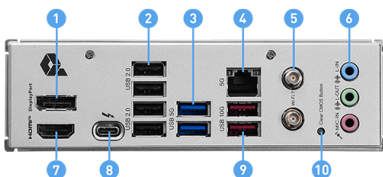

CONNECTIONS

1. DisplayPort
2. USB 2.0
3. USB 5 Гбит/с Type-A
4. 5G LAN
5. Wi-Fi / Антенна
6. Аудиоразъемы
7. HDMI™
8. Thunderbolt™ 4 40 Гбит/с (Type-C)
9. USB 10 Гбит/с Type-A
10. Кнопка сброса CMOS