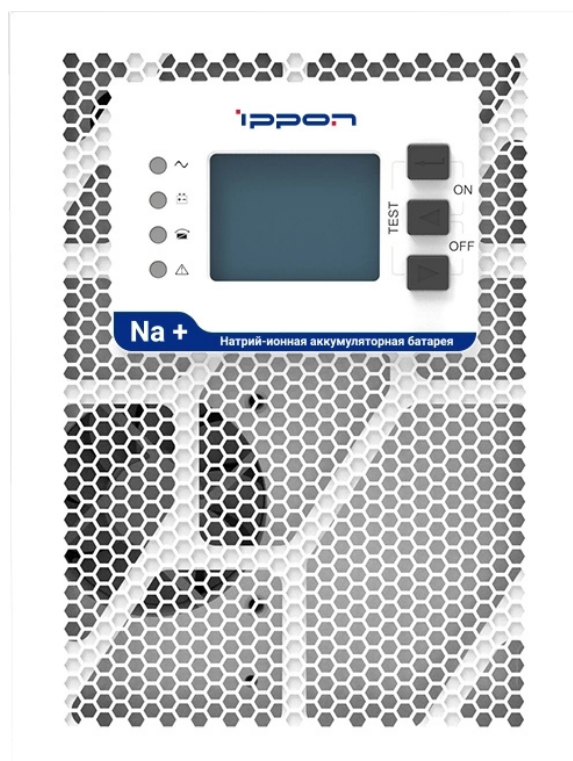

(id 2049878)

Основные характеристики

Серия	Na+
Тип	online
Выход	
Мощность (ВА)	1000 ВА
Мощность (Вт)	1000 Вт
Выходное напряжение	208/220/230/240 В
Выходные розетки типа IEC320 C13, с батарейной поддержкой	4

Вход

Входной разъем IEC 320-C14

Батарея

Время автономной работы при 30% нагрузке	21,5 мин
Время автономной работы при 50% нагрузке	11.5 мин
Время автономной работы при 70% нагрузке	7 мин
Время автономной работы при 100% нагрузке	4,5 мин
Время заряда, около	1 ч
Защита	
Защита от перегрузки в линейном режиме	при нагрузке 102-110% переход на байпас спустя 30 мин, при нагрузке 110-130% - спустя 10 мин, при нагрузке 130-150% -3 с, при нагрузке >150% - незамедлительно
Защита от перегрузки в режиме работы от батареи	при нагрузке 102-110% переход на байпас спустя 1 мин, при нагрузке 110-130% - спустя 10 с, при нагрузке 130-150% - спустя 3 с, при нагрузке >150% - незамедлительно
Защита от перегрузки в режиме работы автоматического байпаса	выключатель 10 А
Средства управления и администрирования	
Поддерживаемые ОС	Windows@ 2000/2003/XP/Vista/2008, Windows@ 7/8/10, Linux and MAC, и другие протоколы, поддерживающие RS232 и USB
Физические характеристики	
Цвет корпуса	белый
Условия хранения и эксплуатации	
Температура окружающей среды	От -20 до +40 °С
Температура окружающей среды при хранении	От -30 до +60 °С